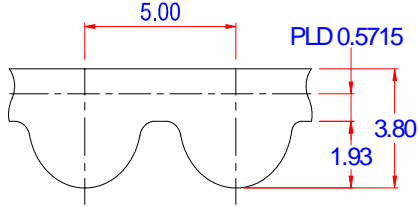

5GT Belt

○ Belt Tooth Profile

○ Belt Code 5.0mm Pitch

Example: (Belt Type)-(Pitch Length)-(Width)
5GT-500-20

5GT Belt Length

Description	Pitch Length (mm)	No.of Teeth	Description	Pitch Length (mm)	No.of Teeth	Description	Pitch Length (mm)	No.of Teeth
185-5GT	185.0	37	565-5GT	565.0	113	1165-5GT	1,165.0	233
225-5GT	225.0	45	570-5GT	570.0	114	1180-5GT	1,180.0	236
230-5GT	230.0	46	600-5GT	600.0	120	1190-5GT	1,190.0	238
240-5GT	240.0	48	615-5GT	615.0	123	1210-5GT	1,210.0	242
245-5GT	245.0	49	625-5GT	625.0	125	1225-5GT	1,225.0	245
250-5GT	250.0	50	635-5GT	635.0	127	1250-5GT	1,250.0	250
260-5GT	260.0	52	645-5GT	645.0	129	1270-5GT	1,270.0	254
275-5GT	275.0	55	670-5GT	670.0	134	1290-5GT	1,290.0	258
295-5GT	295.0	59	675-5GT	675.0	135	1315-5GT	1,315.0	263
300-5GT	300.0	60	695-5GT	695.0	139	1330-5GT	1,330.0	266
320-5GT	320.0	64	710-5GT	710.0	142	1390-5GT	1,390.0	278
340-5GT	340.0	68	720-5GT	720.0	144	1400-5GT	1,400.0	280
350-5GT	350.0	70	730-5GT	730.0	146	1530-5GT	1,530.0	306
360-5GT	360.0	72	740-5GT	740.0	148	1535-5GT	1,535.0	307
370-5GT	370.0	74	750-5GT	750.0	150	1550-5GT	1,550.0	310
375-5GT	375.0	75	770-5GT	770.0	154	1615-5GT	1,615.0	323
385-5GT	385.0	77	775-5GT	775.0	155	1675-5GT	1,675.0	335
390-5GT	390.0	76	800-5GT	800.0	160	1690-5GT	1,690.0	338
400-5GT	400.0	80	810-5GT	810.0	162	1715-5GT	1,715.0	343
405-5GT	405.0	81	815-5GT	815.0	163	2350-5GT	2,350.0	470
410-5GT	410.0	82	825-5GT	825.0	165	2495-5GT	2,495.0	499
415-5GT	415.0	83	830-5GT	830.0	166	2645-5GT	2,645.0	529
420-5GT	420.0	84	845-5GT	845.0	169	2910-5GT	2,910.0	582
440-5GT	440.0	88	860-5GT	860.0	172	3640-5GT	3,640.0	728
450-5GT	450.0	90	870-5GT	870.0	174			
460-5GT	460.0	92	895-5GT	895.0	179			
490-5GT	490.0	98	900-5GT	900.0	180			
500-5GT	500.0	100	920-5GT	920.0	184			
505-5GT	505.0	101	935-5GT	935.0	187			
520-5GT	520.0	104	960-5GT	960.0	192			
525-5GT	525.0	105	1000-5GT	1,000.0	200			
530-5GT	530.0	106	1025-5GT	1,025.0	205			
545-5GT	545.0	109	1050-5GT	1,050.0	210			
550-5GT	550.0	110	1090-5GT	1,090.0	218			
560-5GT	560.0	112	1145-5GT	1,145.0	229			